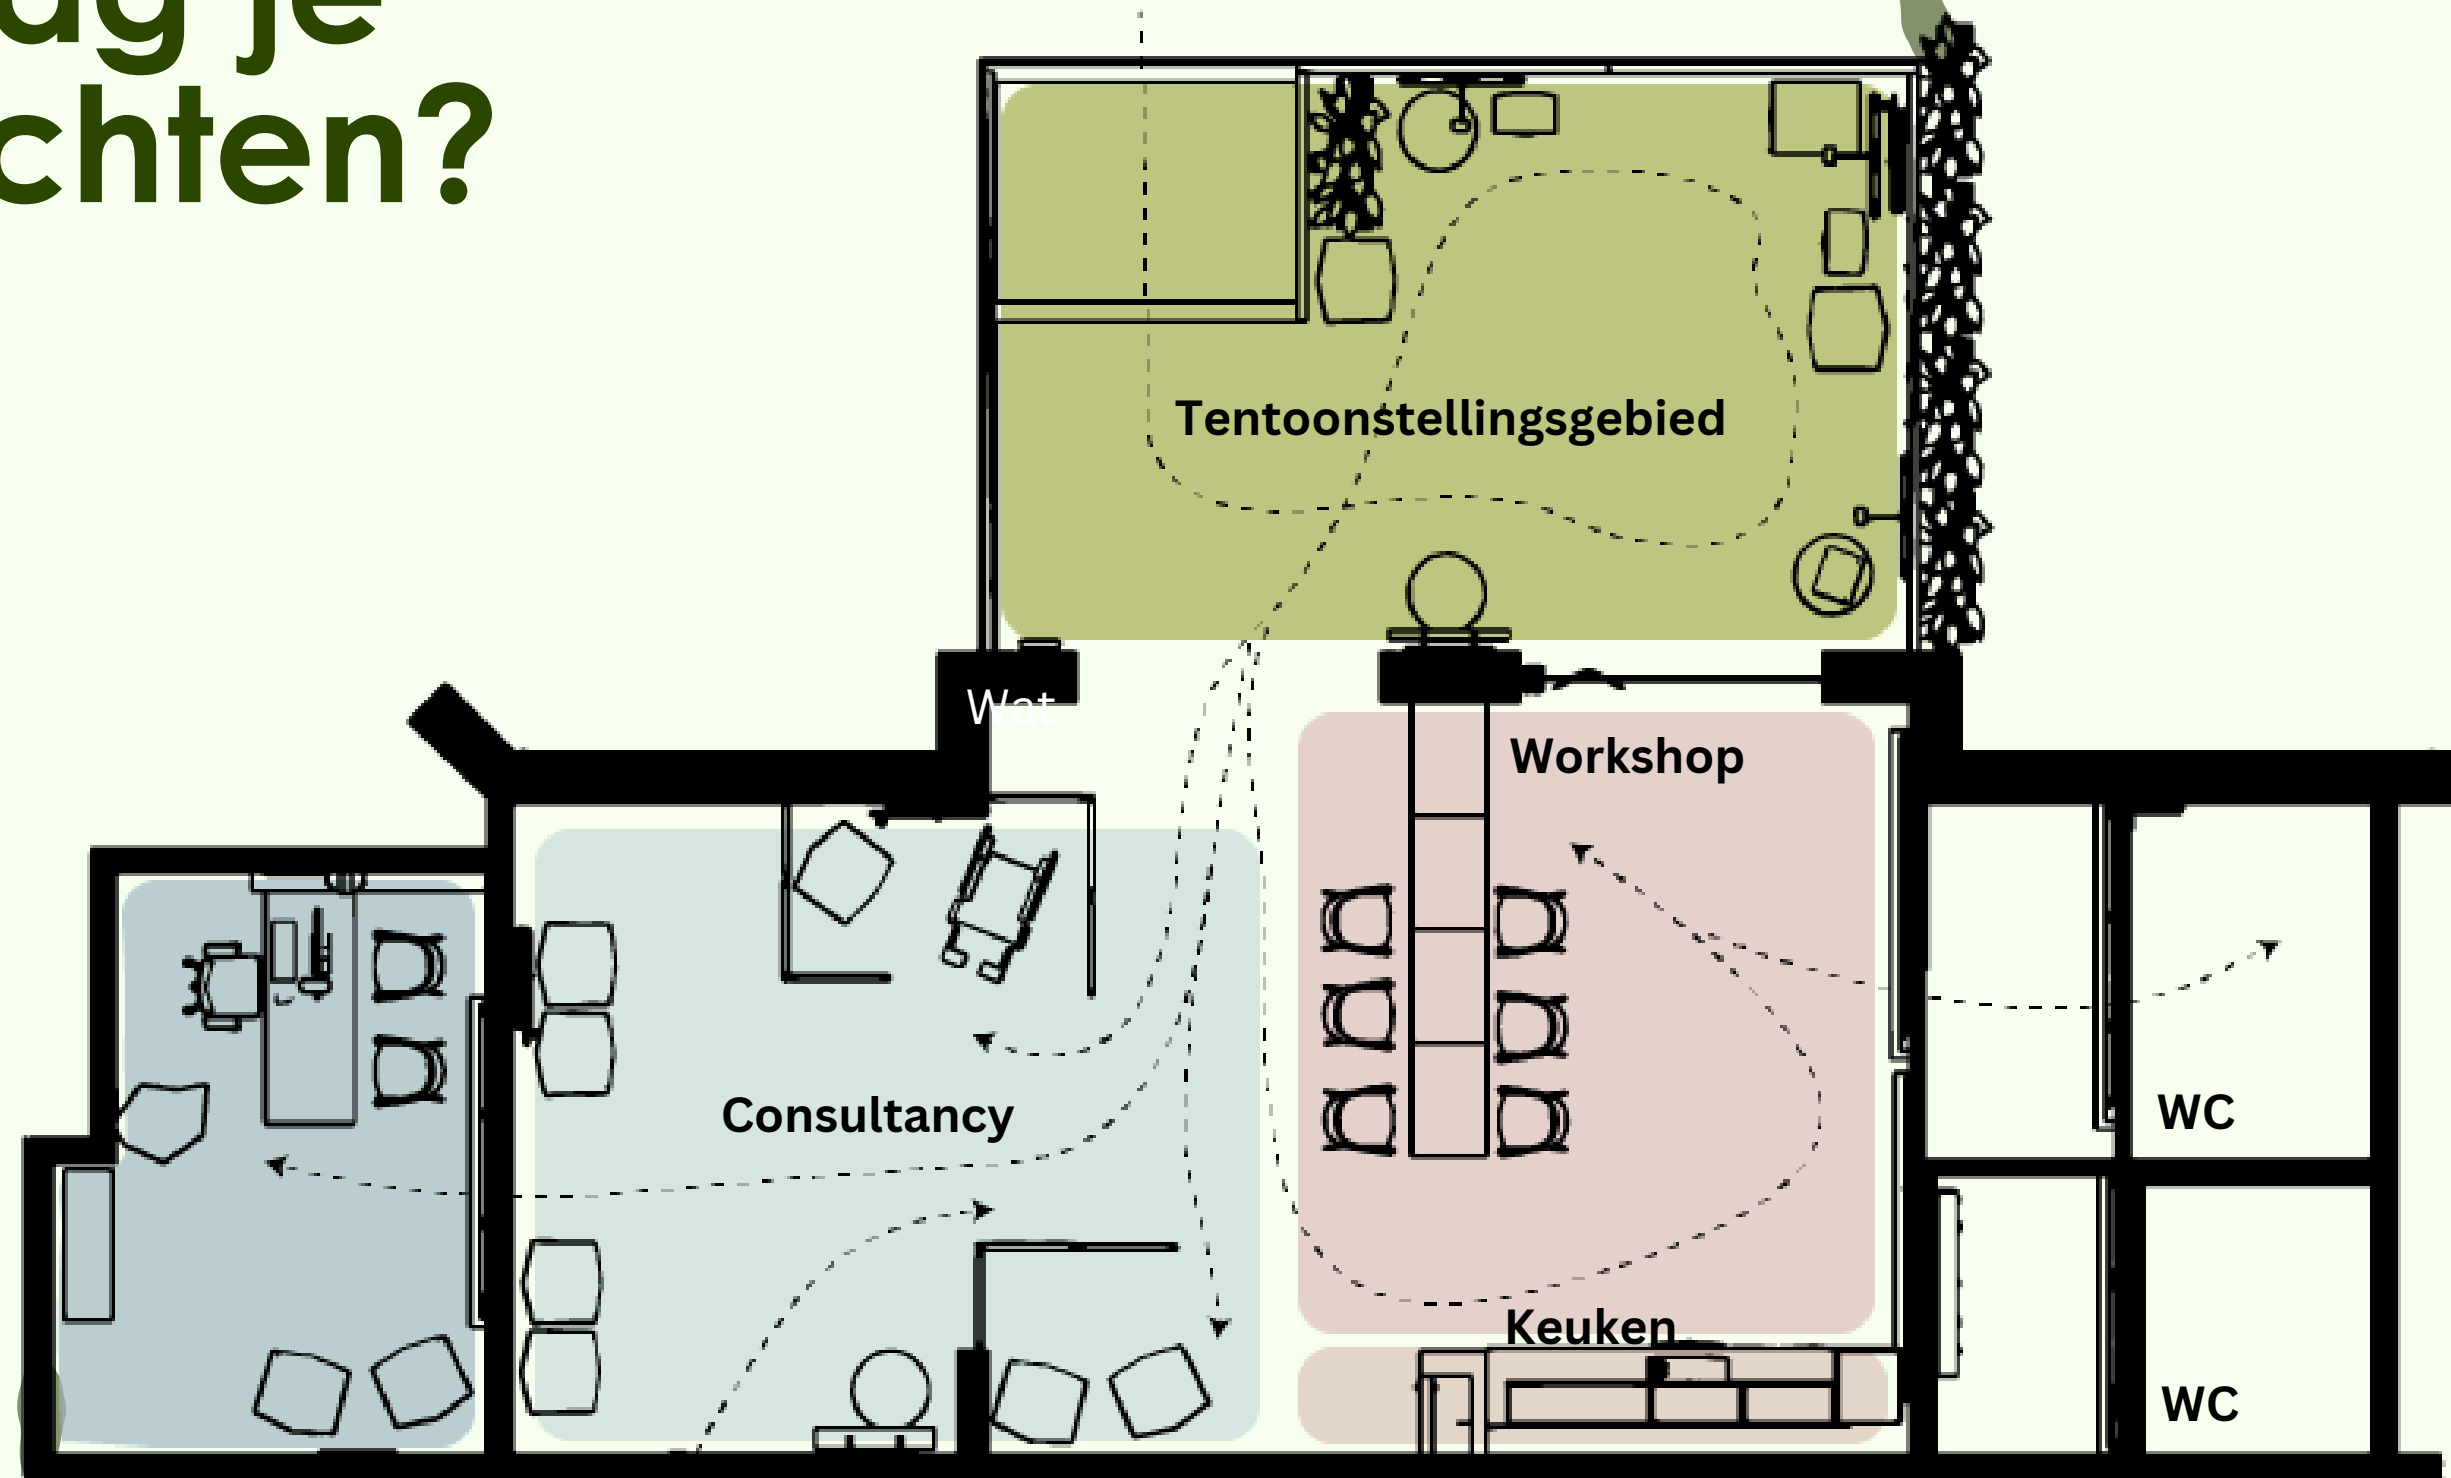

Health Arena

Wat mag je verwachten?

DOTTACHILLES